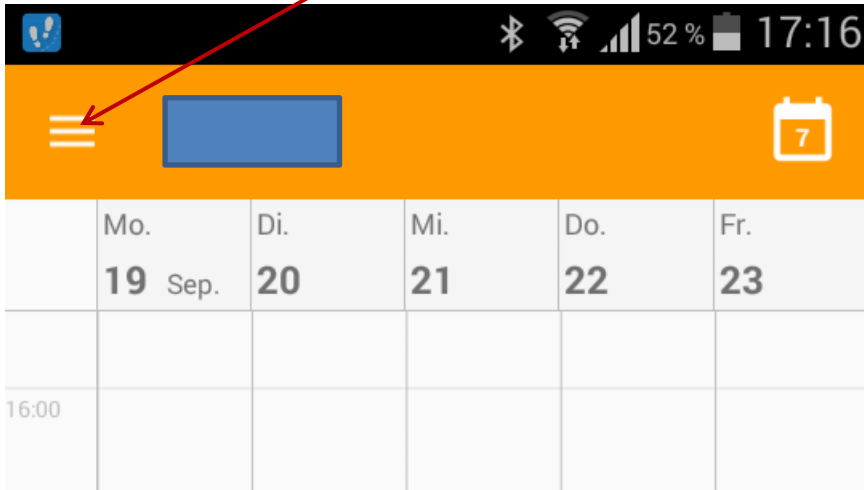

BEDIENUNG AM HANDY

Nach dem Start sehen Sie ihren persönlichen Unterricht.

	Mo. 19.09.	Di. 20.09.	
17:50 18:35		3F BIUK / KOW BS1	18:35
18:45 19:30		3F GSPB / DREI K21	18:45
19:30 20:15			20:15
20:25 21:10		3F F / HOF K21	20:25
21:10 21:55			21:55

KLASSE

LEHRER

FACH

RAUM

Klickt man auf einen Unterricht, bekommt man die Infos detaillierter:

← M
20.09.2016, 18:45 - 20:15

- M [☰] FACH
- 6J [☰] KLASSE
- SCHM [☰] LEHRER
- K23 [☰] RAUM
- M7 ⁱ MODUL

SUPPLIERUNGEN SIND FARBLICH GEKENNZEICHNET:

Farblich ist euer Standardstundenplan immer in **orange** Farbe dargestellt. Supplierter Unterricht ist **violett**. Entfällt ein Unterricht, so ist dieser **grau** und **alle Einträge sind durchgestrichen**. **Blauer** Tag bedeutet frei.

Links oben ist der Auswahlbutton für das Menü:

Hier können sie verschiedene Ansichten wählen:

BEDIENUNG AM PC

Bei Stundenplan wählen Sie „Schüler“ um ihren Plan zu sehen

Heute 20.09.2016

Der Rest ist wie am Handy.