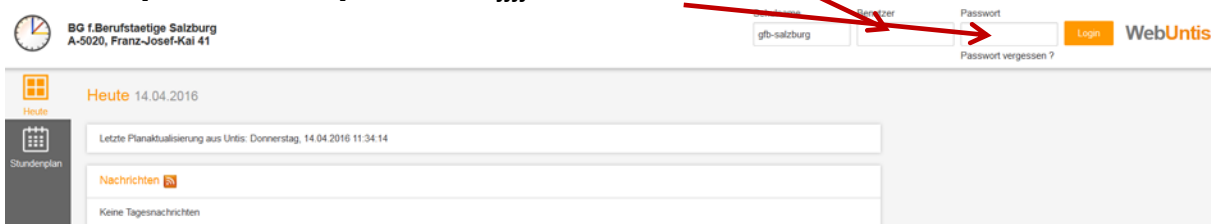

3) Sie werden nun zum Ändern des Passworts aufgefordert. Dieses Passwort bitte merken!!

Die folgenden Schritte 4 bis 6 führen Sie bitte nur aus, wenn Sie WebUntis auch am handy nutzen möchten. Ansonsten gehen Sie gleich weiter zu „BEDIENUNG AM PC“.

4) Um auch über die App am Smartphone Zugriff auf WebUntis zu haben:

Im Register „Freigaben“ auf Schaltfläche „Zugriff über App aktivieren“ anklicken: