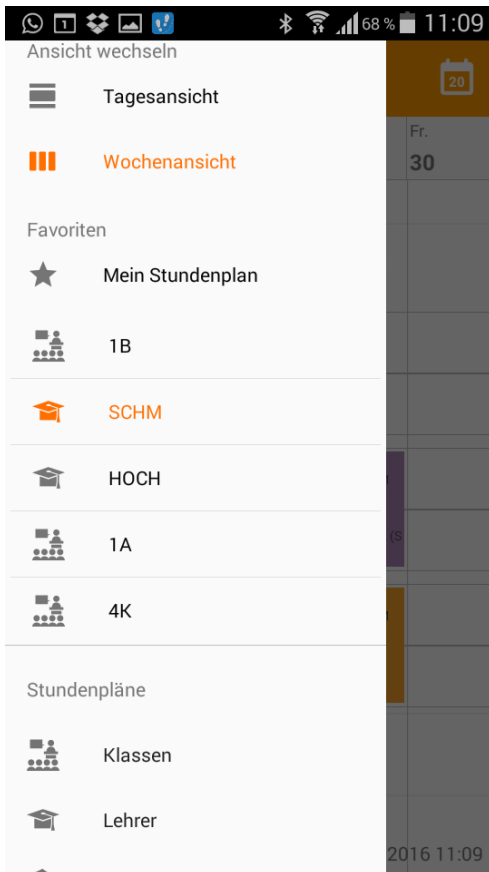

BEDIENUNG AM HANDY

Nach dem Start sehen Sie ihren persönlichen Unterricht.

	Mo. 19.09.	Di. 20.09.	
17:50 18:35		3F BIUK / KOW BS1	18:35
18:45 19:30		3F GSPB / DREI K21	18:45
19:30 20:15			20:15
20:25 21:10		3F F / HOF K21	20:25
21:10 21:55			21:55

KLASSE

LEHRER

FACH

RAUM

Klickt man auf einen Unterricht, bekommt man die Infos detaillierter:

← M
20.09.2016, 18:45 - 20:15

- M [☰] FACH
- 6J [☰] KLASSE
- SCHM [☰] LEHRER
- K23 [☰] RAUM
- M7 ⁱ MODUL

SUPPLIERUNGEN SIND FARBLICH GEKENNZEICHNET:

Farblich ist euer Standardstundenplan immer in **orange** Farbe dargestellt. Supplierter Unterricht ist **violett**. Entfällt ein Unterricht, so ist dieser **grau** und **alle Einträge sind durchgestrichen**. **Blauer** Tag bedeutet frei.

Links oben ist der Auswahlbutton für das Menü:

Hier können sie verschiedene Ansichten wählen:

BEDIENUNG AM PC

Bei Stundenplan wählen Sie „Schüler“ um ihren Plan zu sehen

Heute 20.09.2016

Der Rest ist wie am Handy.