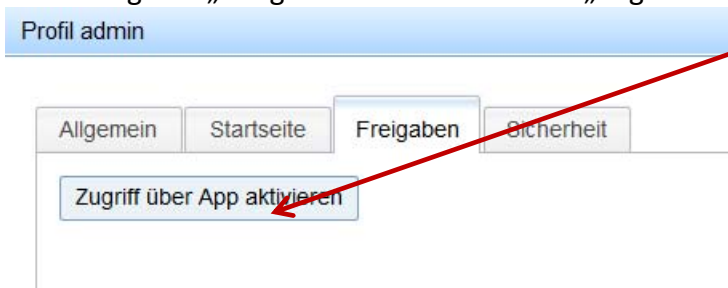

WEBUNTIS SCHÜLER

1) Steigen Sie am PC ein:

Gehen Sie auf die Homepage des Abendgymnasiums und klicken Sie auf WEBUNTIS.

2) Melden Sie sich bitte an mit:

Erstanmeldung durchführen (Alles Kleinbuchstaben):

Benutzer: [Ersten zwei Buchstaben des Vornamens].[Nachname] (Bsp.: wo.schmid)

Passwort: [Geburtsdatum] im Format jjjjmmtt

3) Sie werden nun zum Ändern des Passworts aufgefordert. Dieses Passwort bitte merken!!

Die folgenden Schritte 4 bis 6 führen Sie bitte nur aus, wenn Sie WebUntis auch am handy nutzen möchten. Ansonsten gehen Sie gleich weiter zu „BEDIENUNG AM PC“.

4) Um auch über die App am Smartphone Zugriff auf WebUntis zu haben:

Im Register „Freigaben“ auf Schaltfläche „Zugriff über App aktivieren“ anklicken:

5) Vom Handy aus in den Google-Play Store (Android) oder App-Store (i-phone) einsteigen und das App „**UNTIS Mobile**“ installieren.